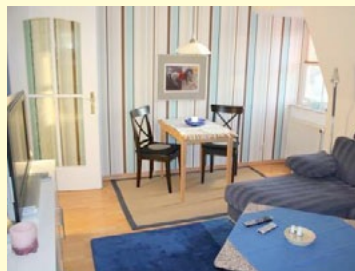

Buttkereit, Peter Wellinghofer Amtsstr. 63 44265 Dortmund ☎ (0231) 471 45 ☎ (0151) 550 029 152 ☎ (0231) 44 61 874 ✉ martina.buttkereit@gmail.com 🌐 www.uebernachtung-dortmund.de	★★★	F	1-4	B	K	T, kW	T, G