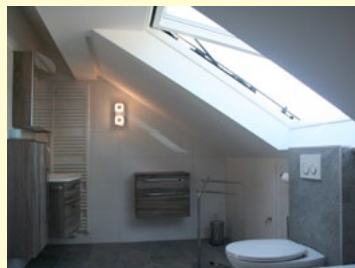

Hinz, Axel Falterweg 27 44269 Dortmund ☎ (0231) 48 18 ☎ (0176) 48 356 355 ☎ (0231) 49 48 991		Z	1-4	D	K	T, kW	-