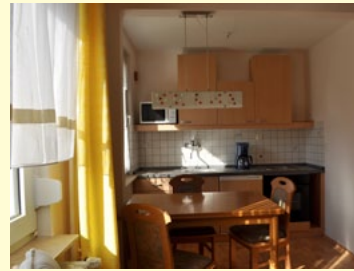

<b>Hinz, Axel</b> Falterweg 27 44269 Dortmund ☎ (0231) 48 18 ☎ (0176) 48 356 355 ☎ (0231) 49 48 991		Z	1-4	D	K	T, kW	-
--	--	---	-----	---	---	-------	---

Vermieter Adresse Kontaktdaten (Telefon / E-Mail)	DTV-Sterne	Zimmer (Z) Ferienwohnung (F)	Personen	Dusche / WC (D) Bad / WC (B)	Küche (K) Kochnische (Kn)	TV (T) kostenfreies WLAN (kW)	Balkon (B) Terrasse (T) Gartenbenutzung (G)
<b>Quadflieg, Alexandra</b> Kaldehofweg 18 44309 Dortmund ☎ (0176) 83 098 264 ✉ <a href="mailto:fewo-dortmund@t-online.de">fewo-dortmund@t-online.de</a> 🌐 <a href="http://www.ferien-dortmund.de">www.ferien-dortmund.de</a>	★★★★	F	3	B	K	T, kW	-