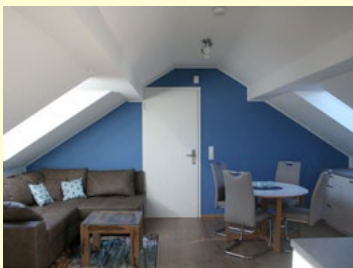

Hinz, Axel Falterweg 27 44269 Dortmund ☎ (0231) 48 18 ☎ (0176) 48 356 355 ☎ (0231) 49 48 991		Z	1-4	D	K	T, kW	-